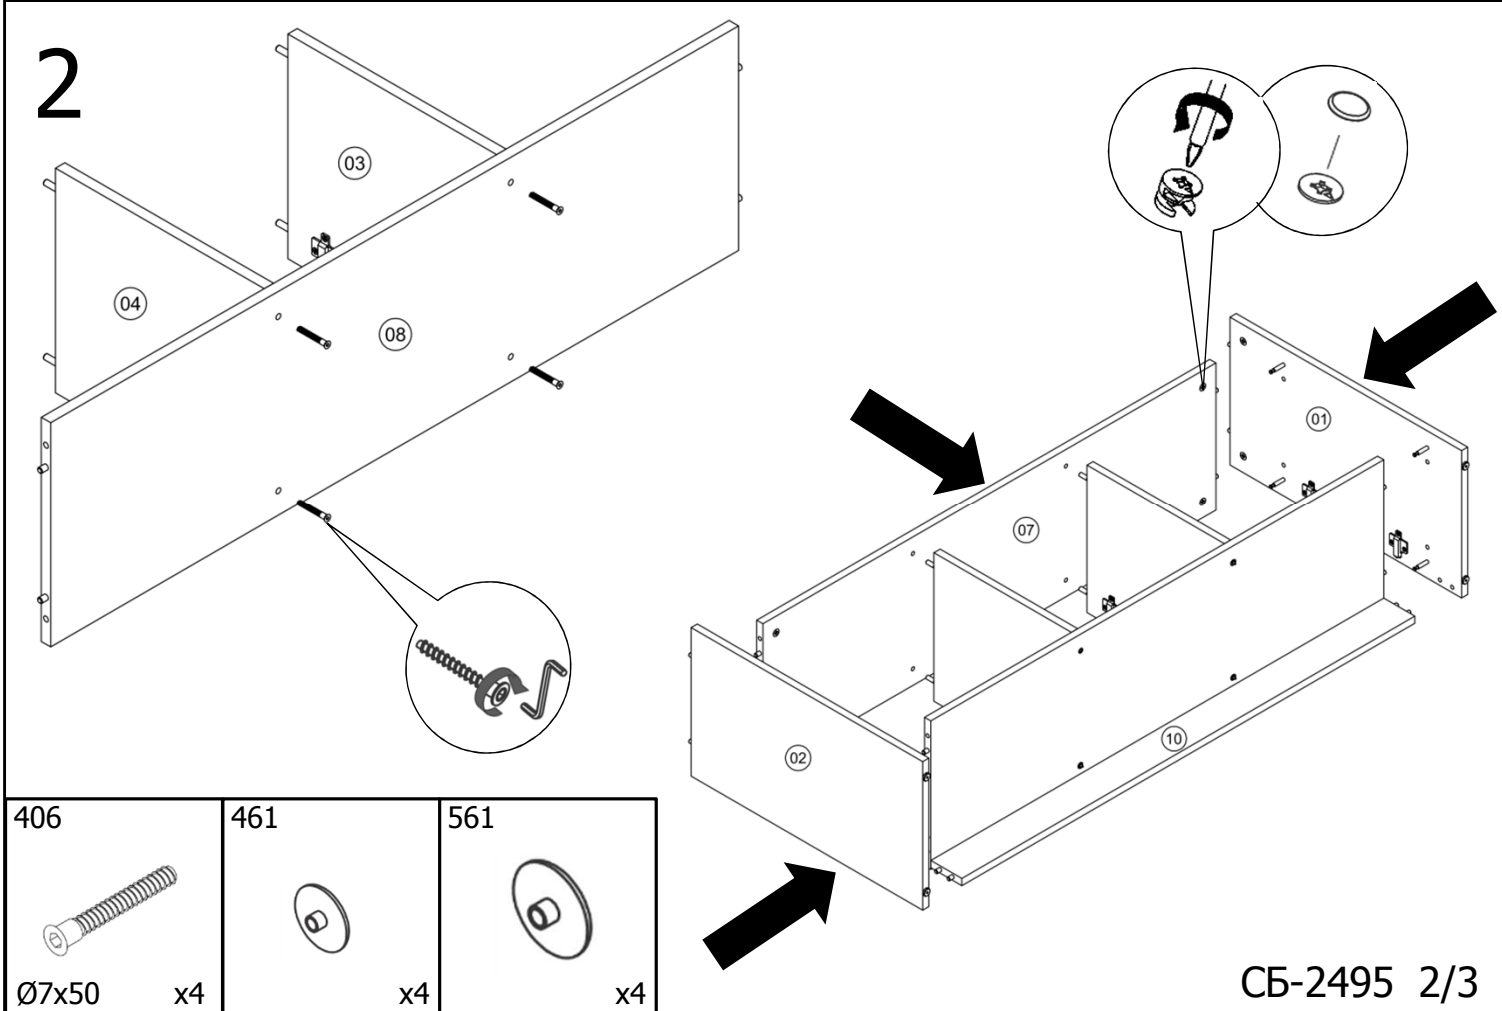

Тумба ТВ МЕДЕЯ СБ-2495

					
410  Ø8x30 x24	561  x12	406  Ø7x50 x4	470  x4		
410  Ø8x50 x4	202  4x13 x12	461  x4	301  1.6x25 x38	404  Ø35 x6	 x1

Поз.	L	B	S	Кол.
01	596	418	16	1
02	596	418	16	1
03	354	418	16	1
04	354	418	16	1
05	130	418	16	2
06	1200	440	22	1
07	1166	418	16	1
08	1166	418	16	1
09	396	396	16	3
10	1166	80	16	1
11	1193	382	3	1

561-3	561-2	410
		
x12	x12	Ø8x30 x24

410

Ø8x50 x4

404	202
	
Ø35 x6	4x13 x12

406	461	561
		
Ø7x50 x4	x4	x4