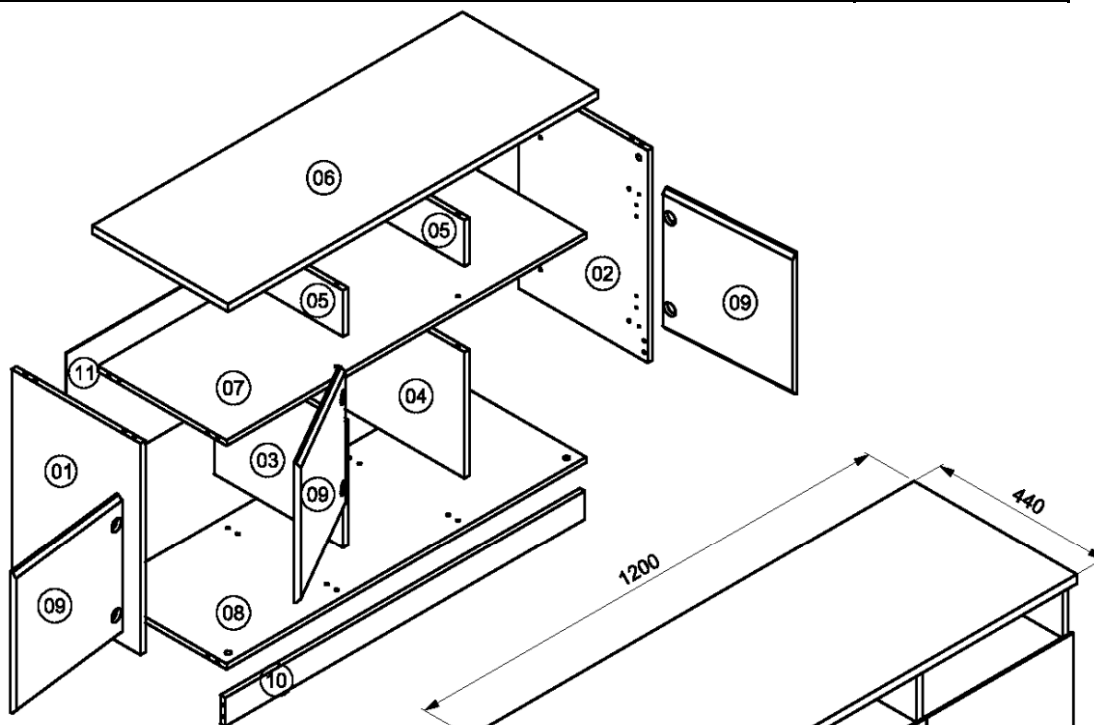

Тумба ТВ МЕДЕЯ СБ-2495

					
410  Ø8x30 x24	561  x12	406  Ø7x50 x4	470  x4		
410  Ø8x50 x4	202  4x13 x12	461  x4	301  1.6x25 x38	404  Ø35 x6	 x1

Поз.	L	B	S	Кол.
01	596	418	16	1
02	596	418	16	1
03	354	418	16	1
04	354	418	16	1
05	130	418	16	2
06	1200	440	22	1
07	1166	418	16	1
08	1166	418	16	1
09	396	396	16	3
10	1166	80	16	1
11	1193	382	3	1

561-3	561-2	410
		
x12	x12	Ø8x30 x24

410

Ø8x50 x4

404	202
	
Ø35 x6	4x13 x12

406	461	561
		
Ø7x50 x4	x4	x4