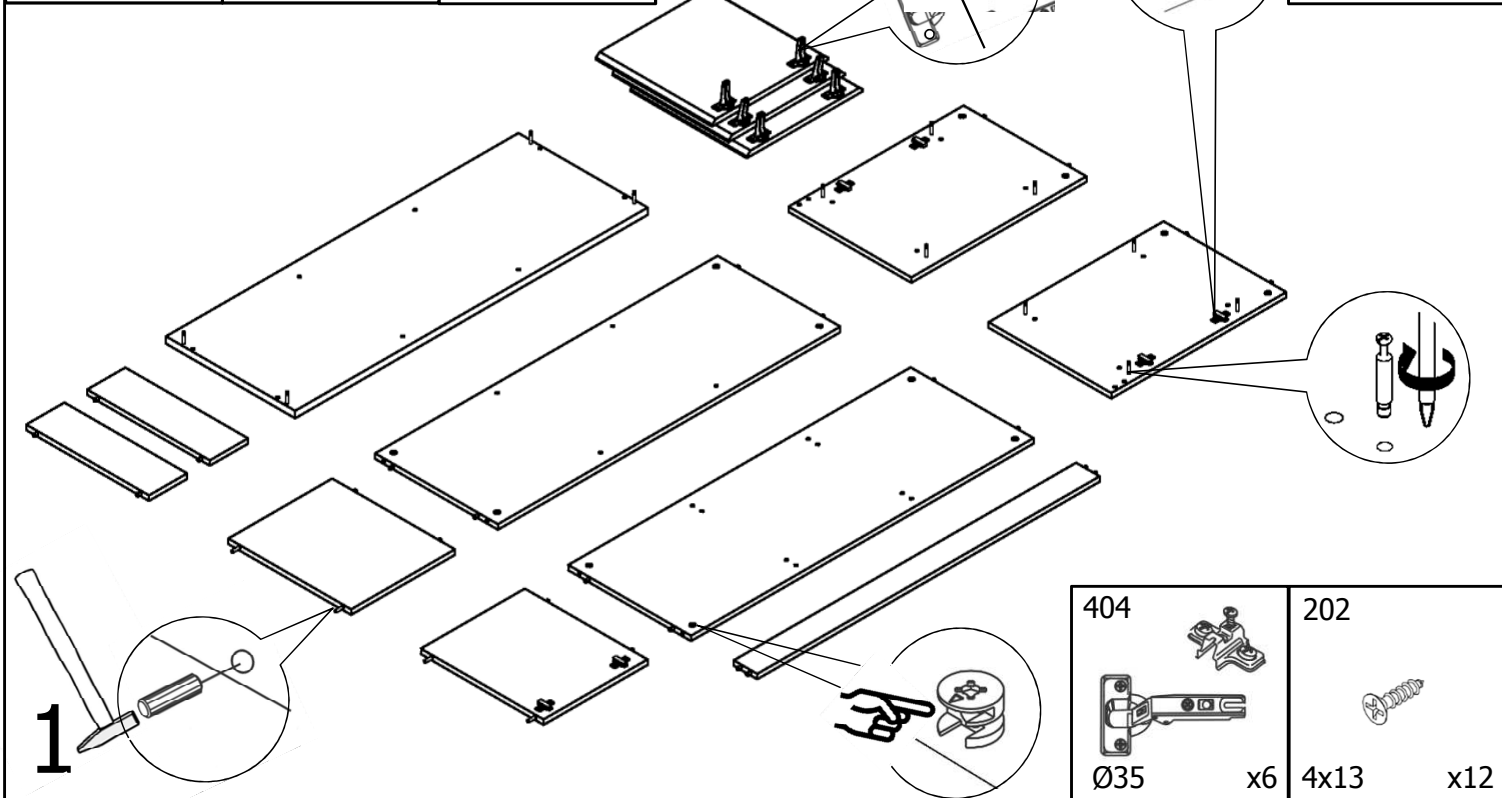

Тумба ТВ МЕДЕЯ СБ-2495

					
410  Ø8x30 x24	561  x12	406  Ø7x50 x4	470  x4		
410  Ø8x50 x4	202  4x13 x12	461  x4	301  1.6x25 x38	404  Ø35 x6	 x1

Поз.	L	B	S	Кол.
01	596	418	16	1
02	596	418	16	1
03	354	418	16	1
04	354	418	16	1
05	130	418	16	2
06	1200	440	22	1
07	1166	418	16	1
08	1166	418	16	1
09	396	396	16	3
10	1166	80	16	1
11	1193	382	3	1

561-3	561-2	410
		
x12	x12	Ø8x30 x24

410

Ø8x50 x4

404	202
	
Ø35 x6	4x13 x12

406	461	561
		
Ø7x50 x4	x4	x4